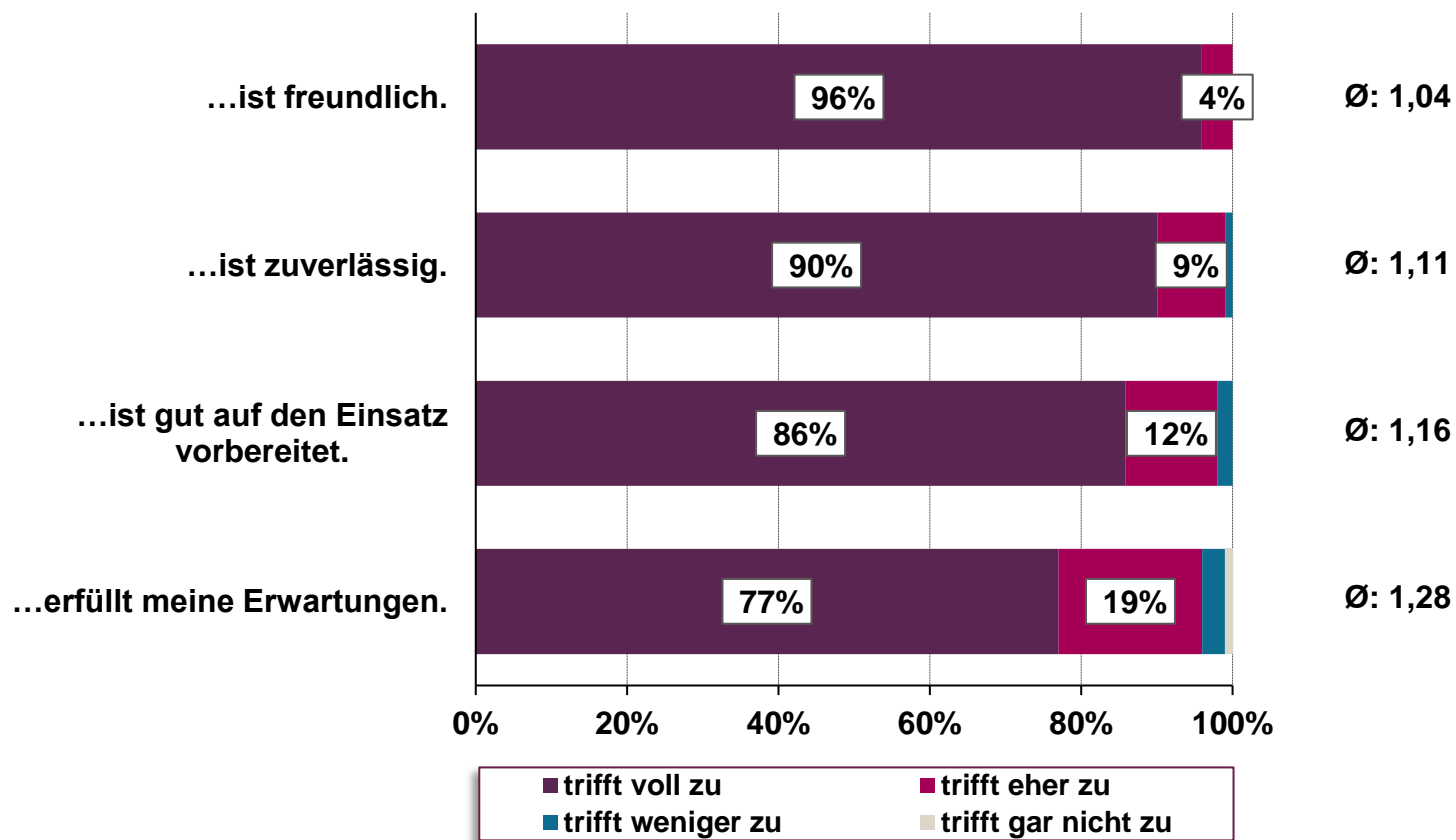

Auswertung Kundenbefragung 2020

Hanau

Meine Betreuungskraft...

Ergebnisse 2019

...ist freundlich. Ø: 1,03

...ist zuverlässig. Ø: 1,11

...ist gut auf den Einsatz vorbereitet. Ø: 1,09

...erfüllt meine Erwartungen. Ø: 1,16

Das Büroteam...

Ergebnisse 2019

...teilt mir feste Betreuungskräfte zu.	Ø: 1,10
...ist für mich gut erreichbar.	Ø: 1,31
...berät mich kompetent.	Ø: 1,17
...sorgt dafür, dass meine Einsätze wie vereinbart stattfinden.	Ø: 1,17