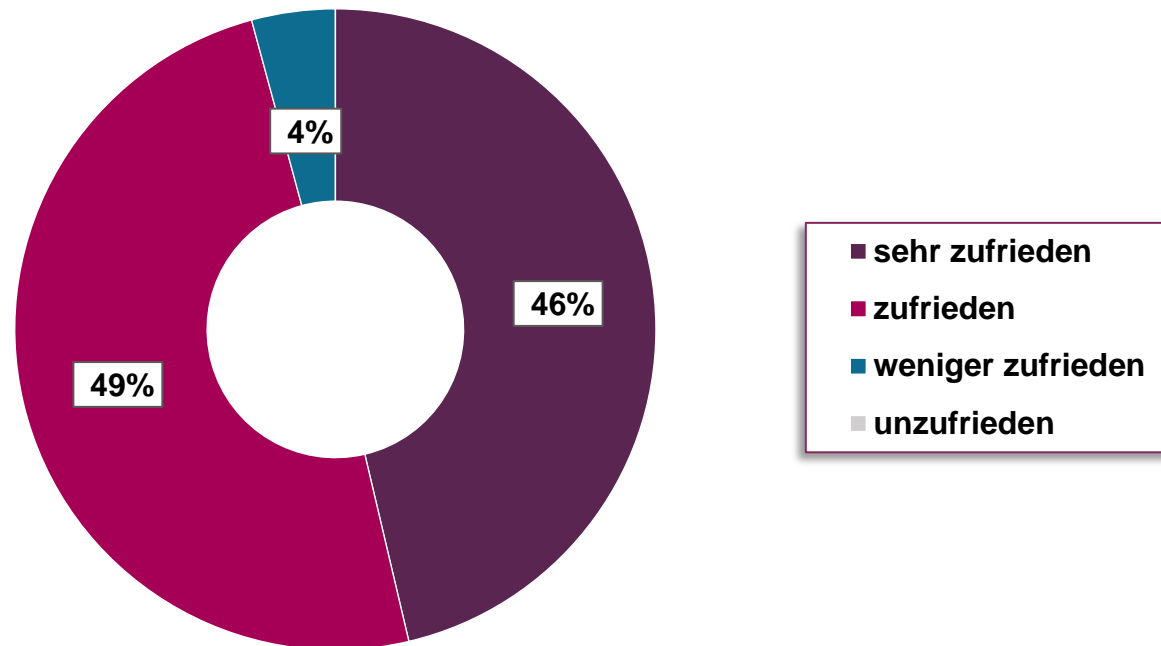

Wie zufrieden sind Sie insgesamt mit Home Instead?