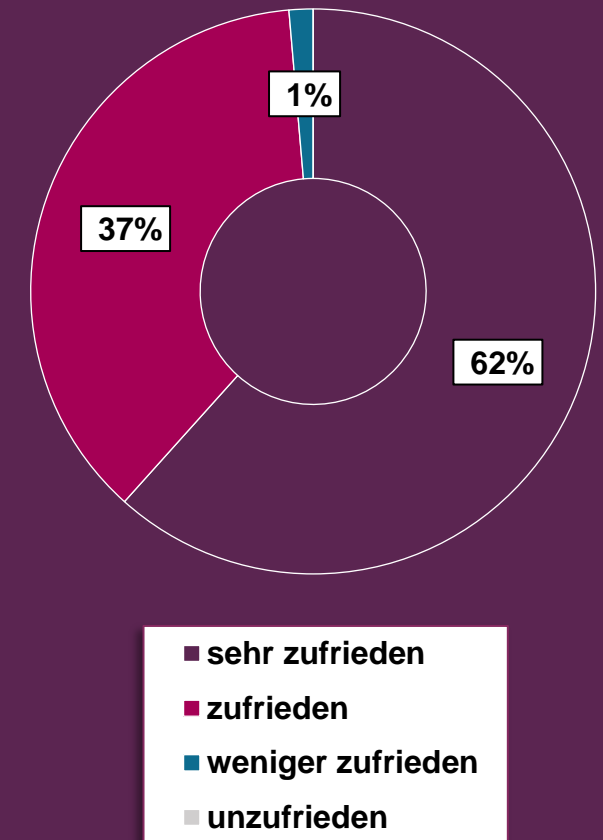

Ergebnisse 2019