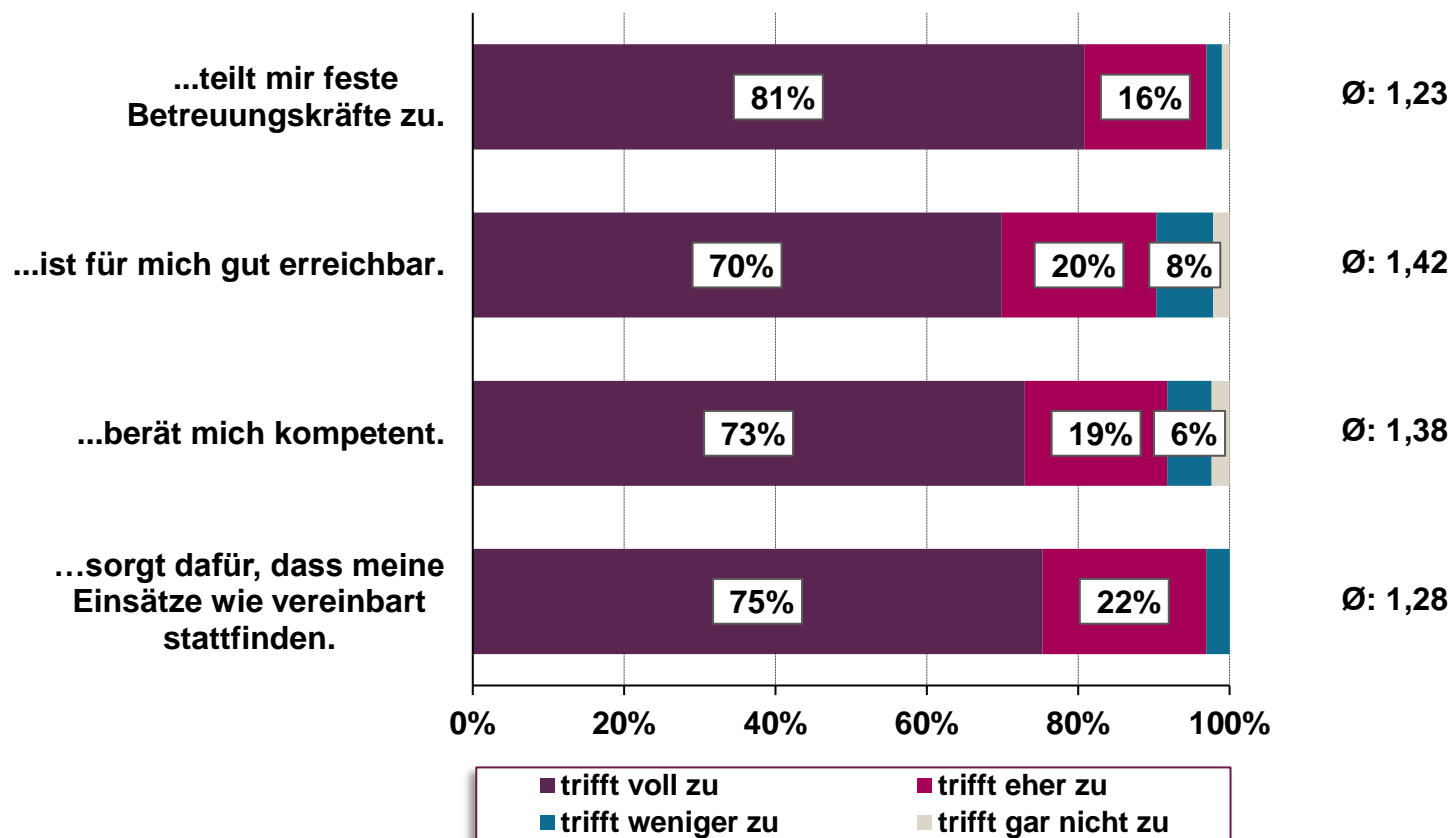

Auswertung Kundenbefragung 2020

Hanau

Meine Betreuungskraft...

Ergebnisse 2019

...ist freundlich. Ø: 1,03

...ist zuverlässig. Ø: 1,11

...ist gut auf den Einsatz vorbereitet. Ø: 1,09

...erfüllt meine Erwartungen. Ø: 1,16

Das Büroteam...

Ergebnisse 2019

...teilt mir feste Betreuungskräfte zu.	Ø: 1,10
...ist für mich gut erreichbar.	Ø: 1,31
...berät mich kompetent.	Ø: 1,17
...sorgt dafür, dass meine Einsätze wie vereinbart stattfinden.	Ø: 1,17